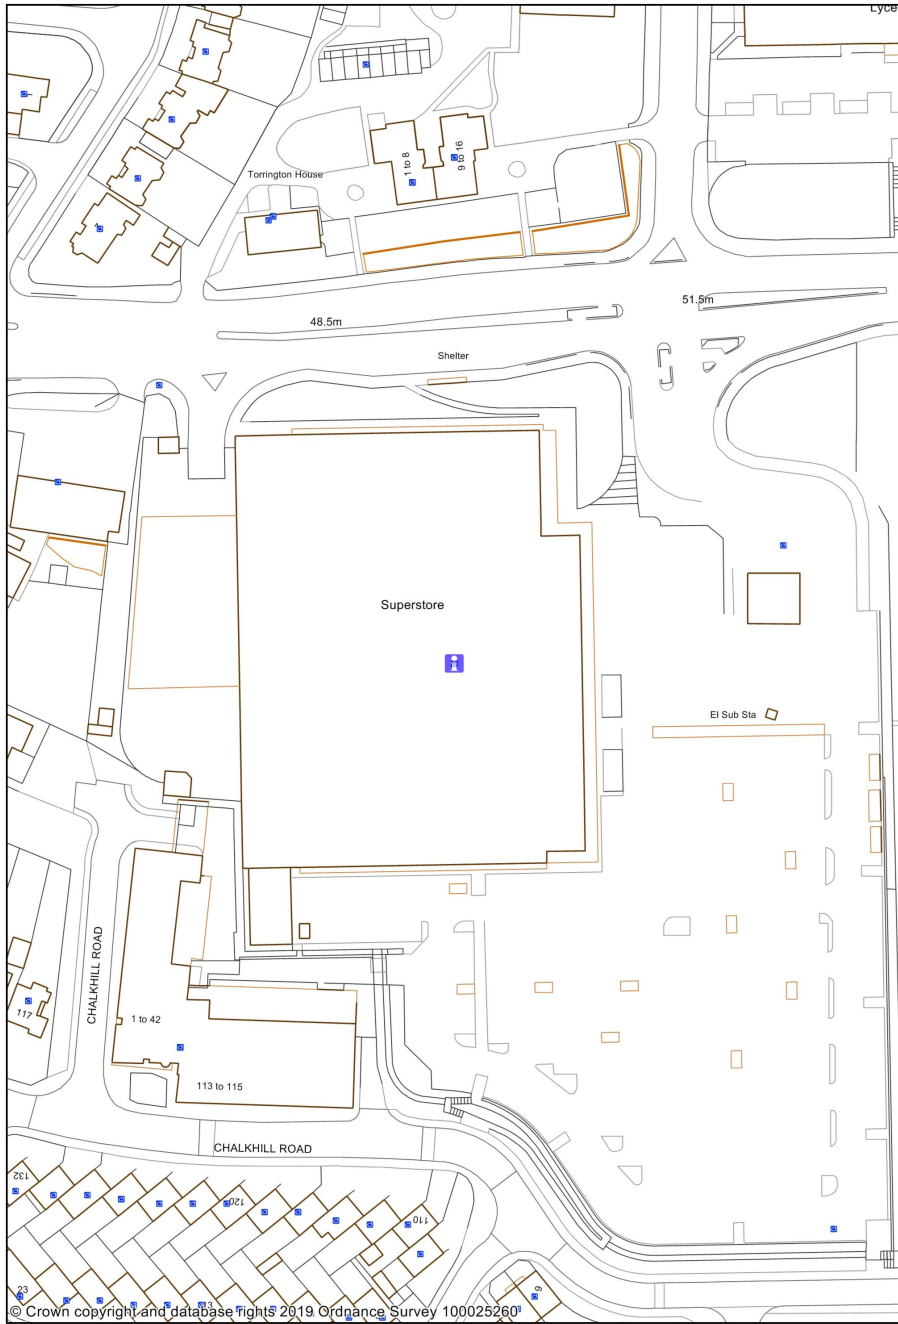

Forty Lane, Wembley

1:1250

0 0.02 0.04 kilometres

Brent