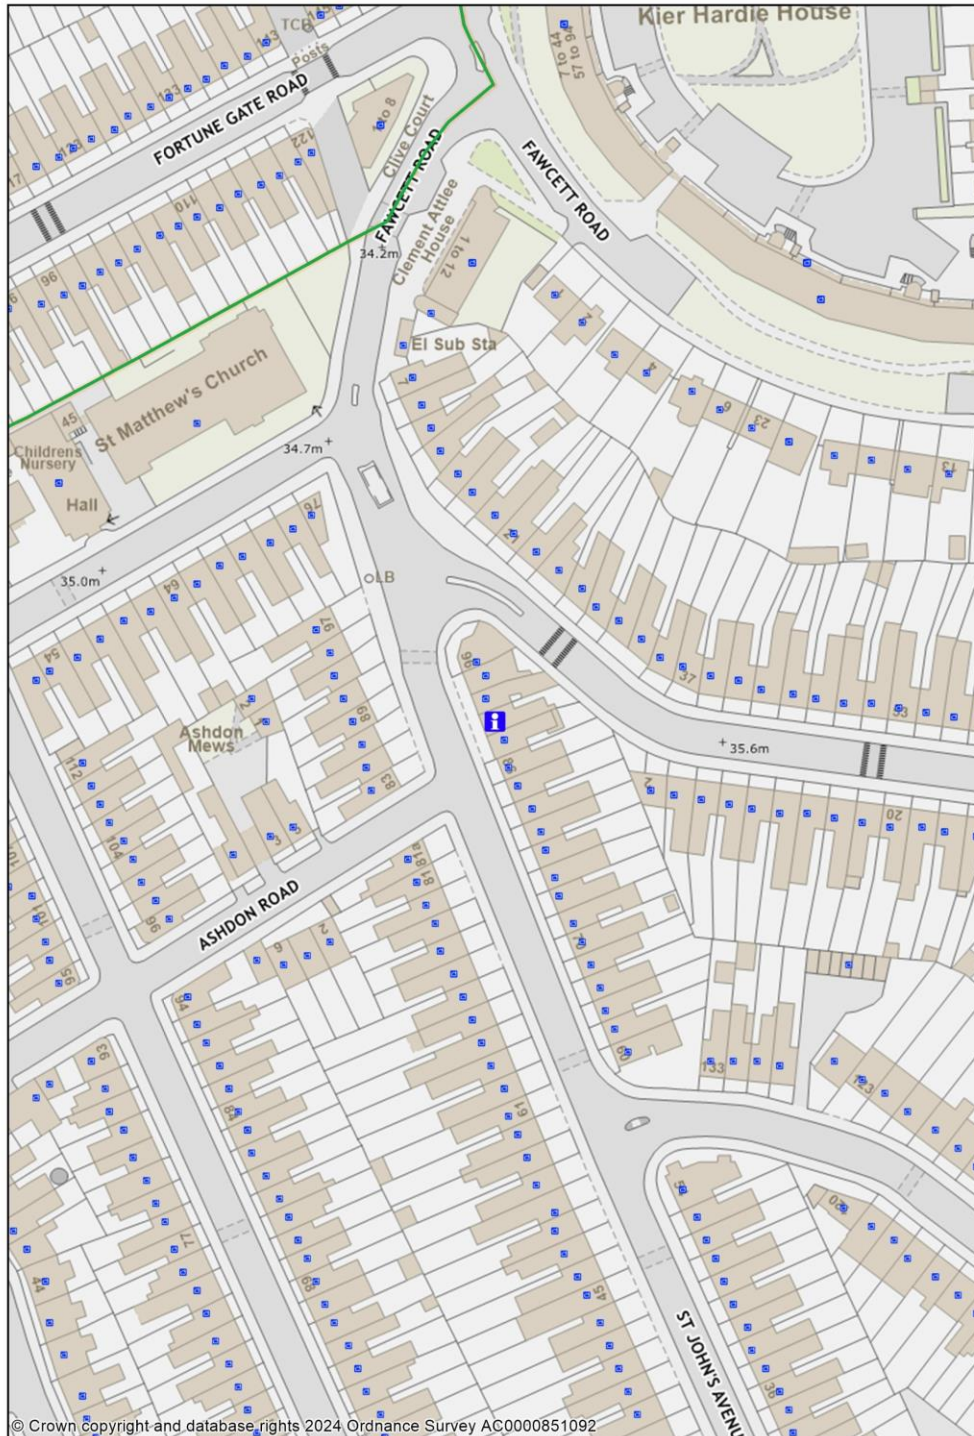

Basemap Map

1:1250

0 0.02 0.04 kilometres