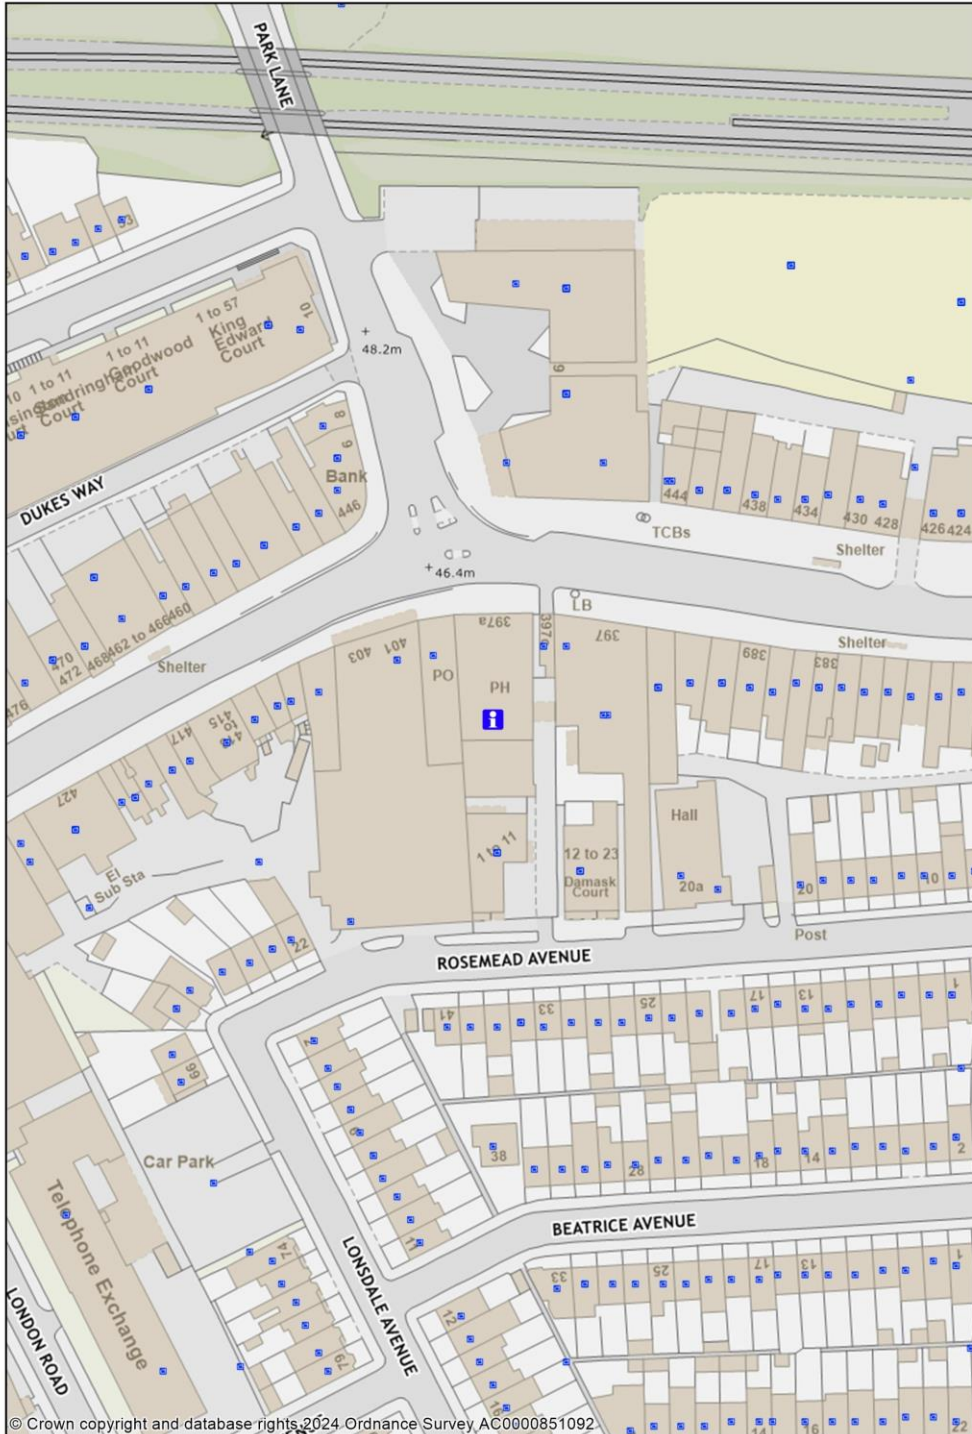

Basemap Map

1:1250

0 0.02 0.04 kilometres