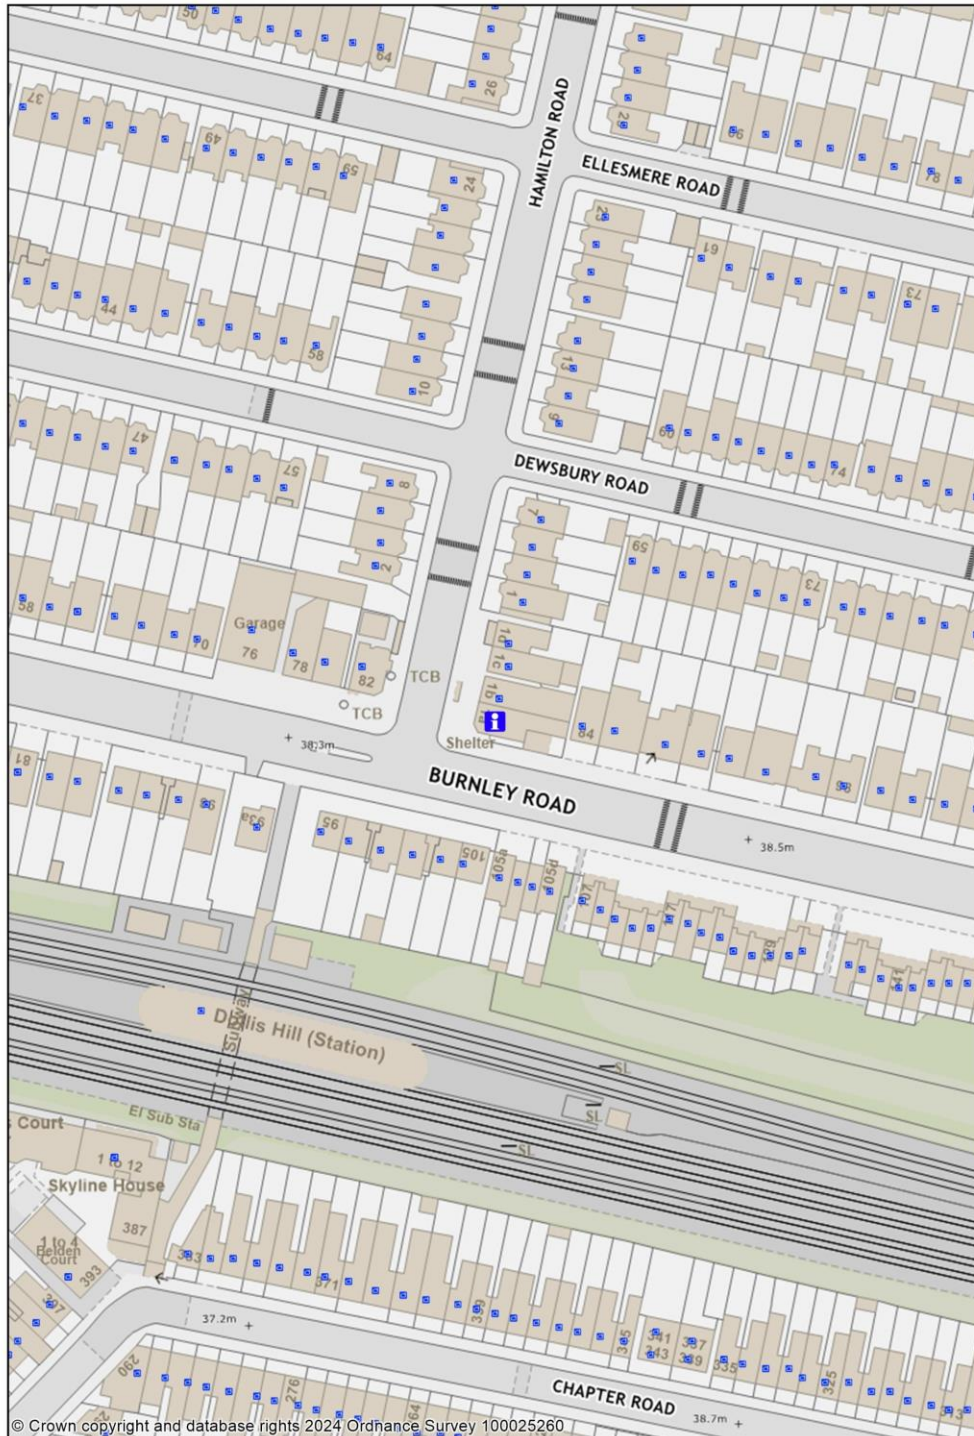

Basemap Map

1:1250

0 0.02 0.04 kilometres