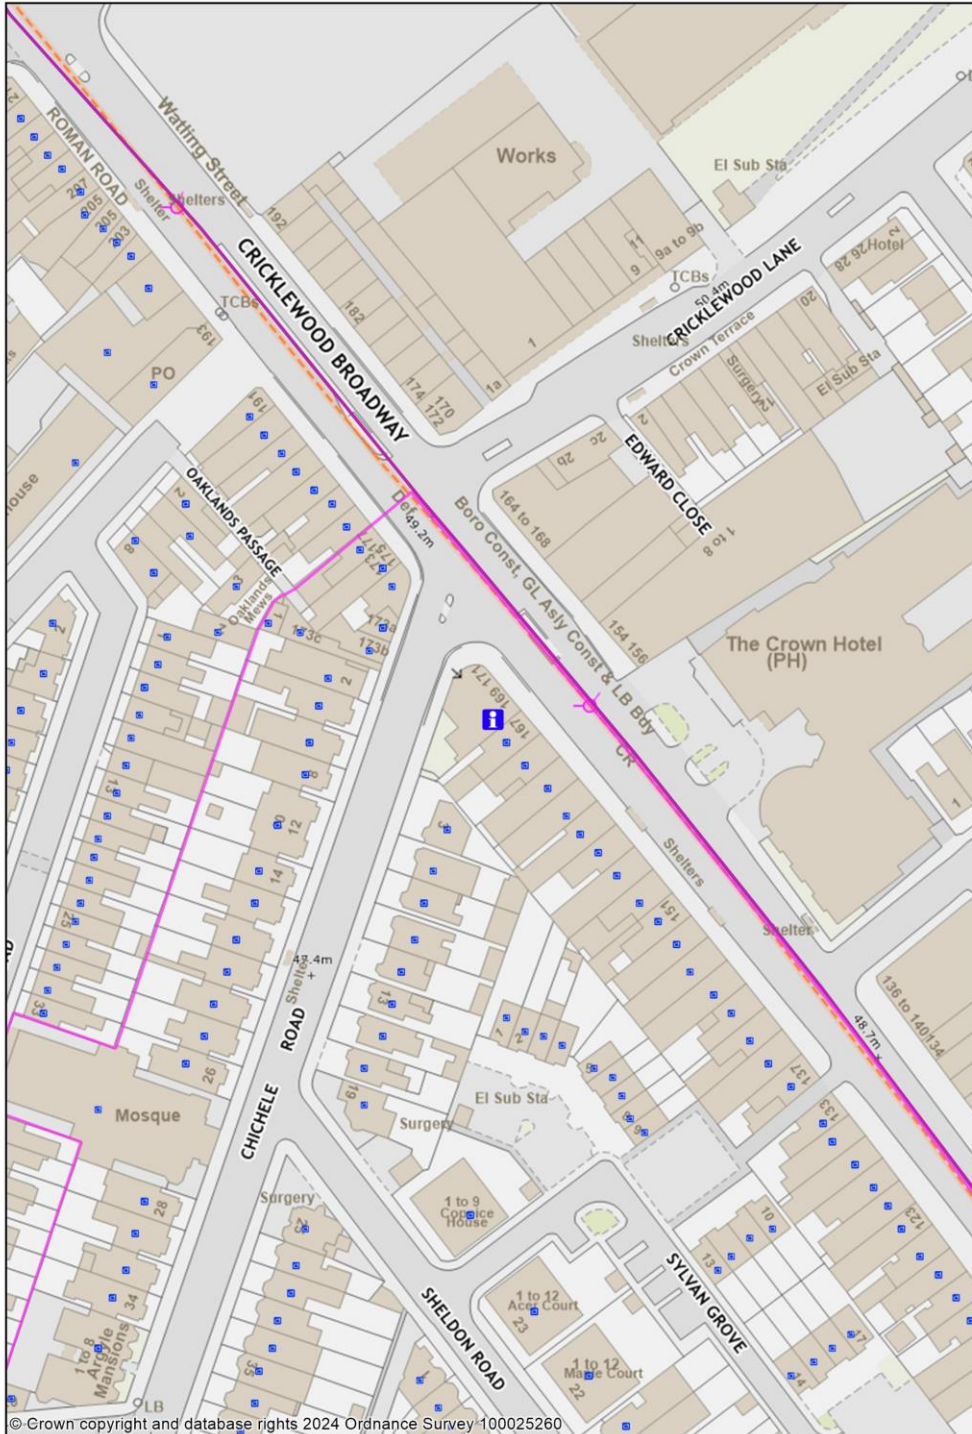

Basemap Map

1:1250

0 0.02 0.04 kilometres