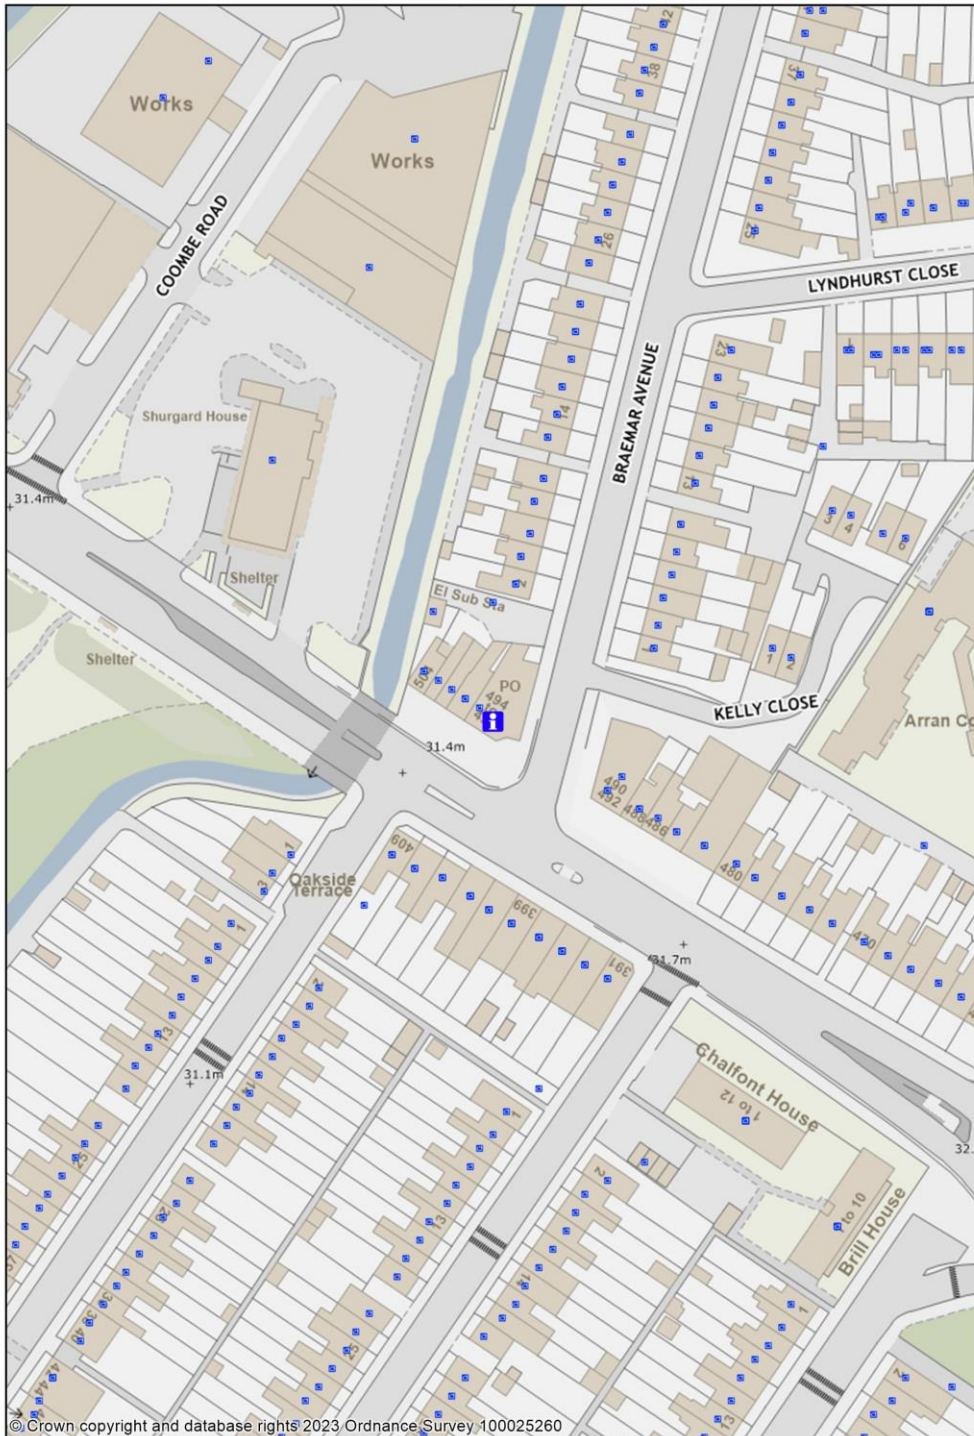

Basemap Map

1:1250

0 0.02 0.04 kilometres