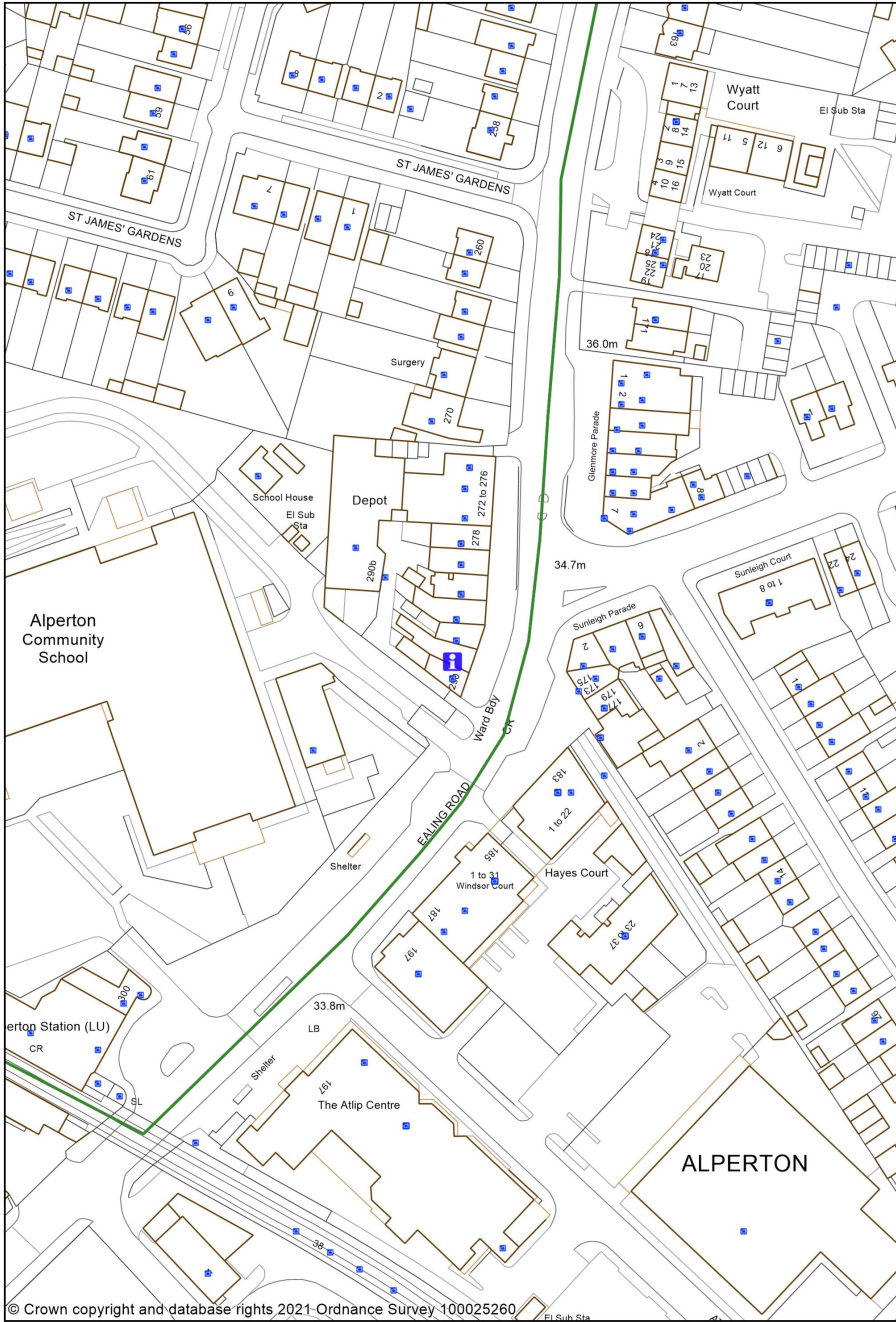

Basemap Map

1:1250

0 0.02 0.04 kilometres